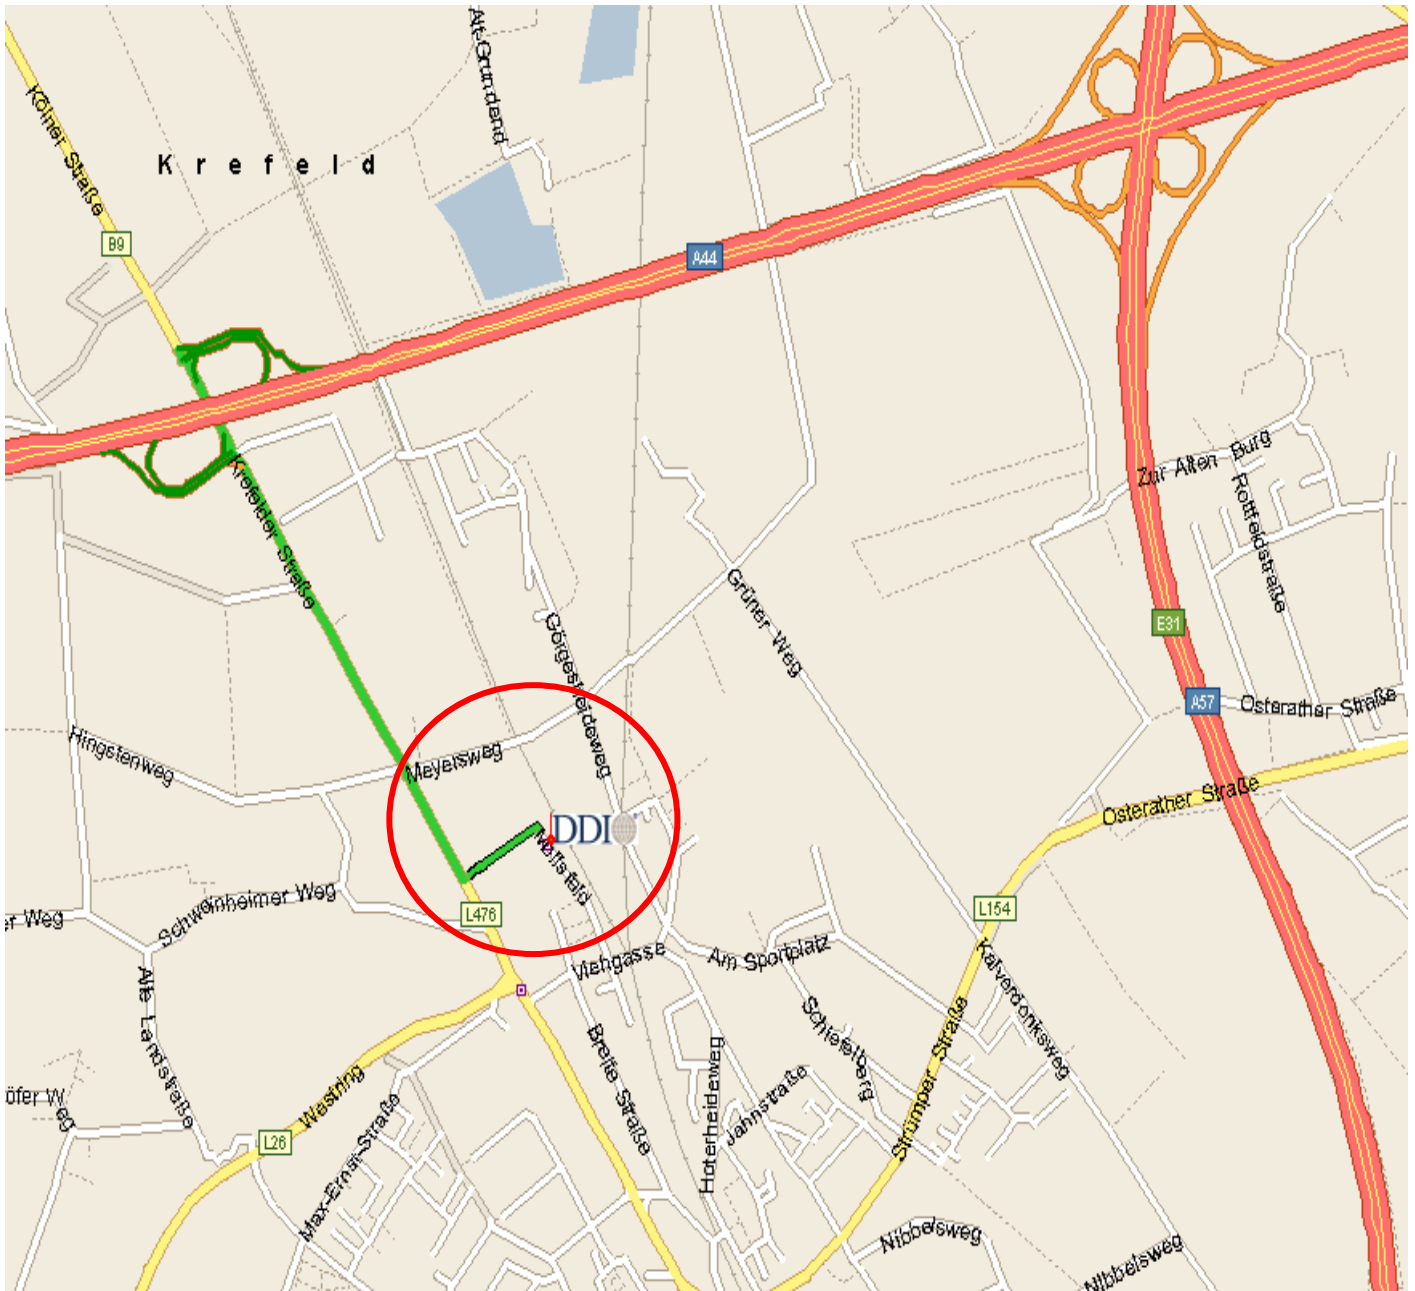

Sie finden DDI im 2. Bürogebäude auf der linken Seite, 1. + 3. Etage

E-mail: info.de@ddiworld.com

visit us at:

www.ddiworld.de