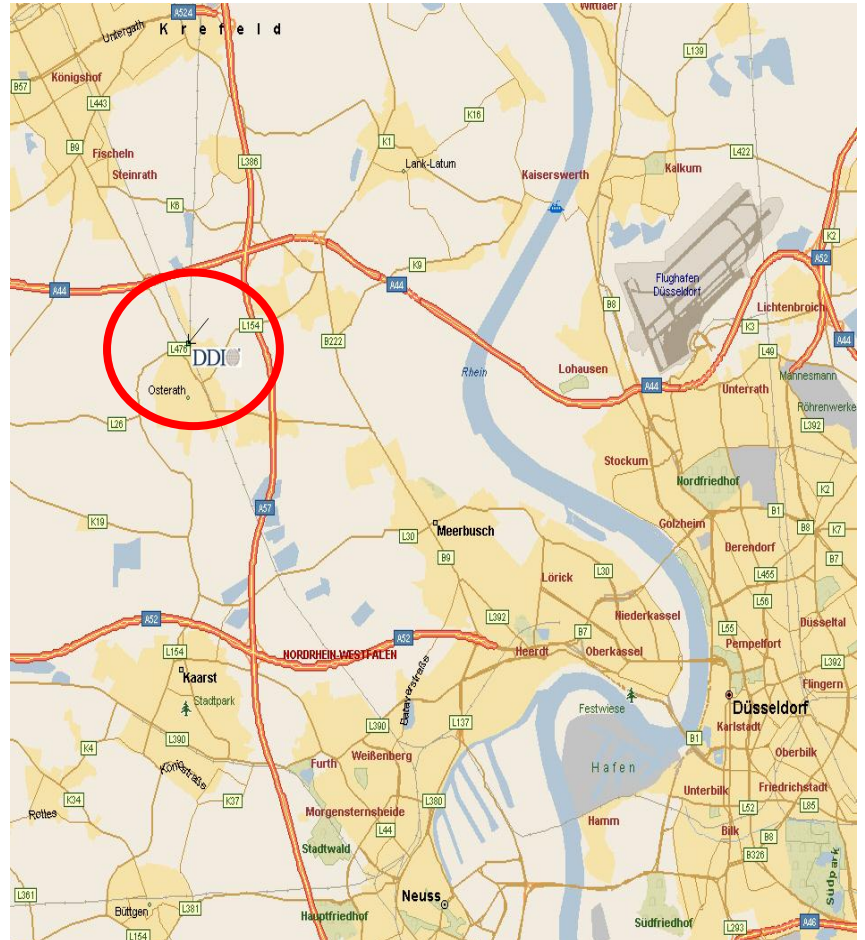

Anreise mit öffentlichen Verkehrsmitteln

*HBF Düsseldorf oder Krefeld
bis BF Meerbusch-Osterath
von dort ca. 2,5 km mit dem Taxi*

*HBF Düsseldorf mit der U-Bahn
(Linie 76) oder
HBF Krefeld mit der Straßenbahn
(Linie 76) bis Haltestelle Görgesheide
von dort ca. 50 m bis zu DDI*

*Flughafen Düsseldorf mit dem Taxi
A 44, Abfahrt Osterath, links in
Richtung Osterath, nach ca. 1 km
links abbiegen ins **Mollsfeld**
(Ecke „Grünoase Blumen Jentjens“)*

Anfahrt mit dem PKW

A 57 aus Norden oder Süden

bis Autobahnkreuz Meerbusch,
dort auf die A 44 Richtung Aachen,
Abfahrt Osterath, links in Richtung
Osterath, nach ca. 1 km links ab-
biegen ins **Mollsfeld**
(Ecke „Grünoase Blumen Jentjens“)

A 52 aus Osten

bis Autobahnkreuz Kaarst,
dort auf die A 57 Richtung Krefeld
bis Autobahnkreuz Meerbusch,
dort auf die A 44 Richtung Aachen,
Abfahrt Osterath, nach ca. 1 km links
abbiegen ins **Mollsfeld**
(Ecke „Grünoase Blumen Jentjens“)